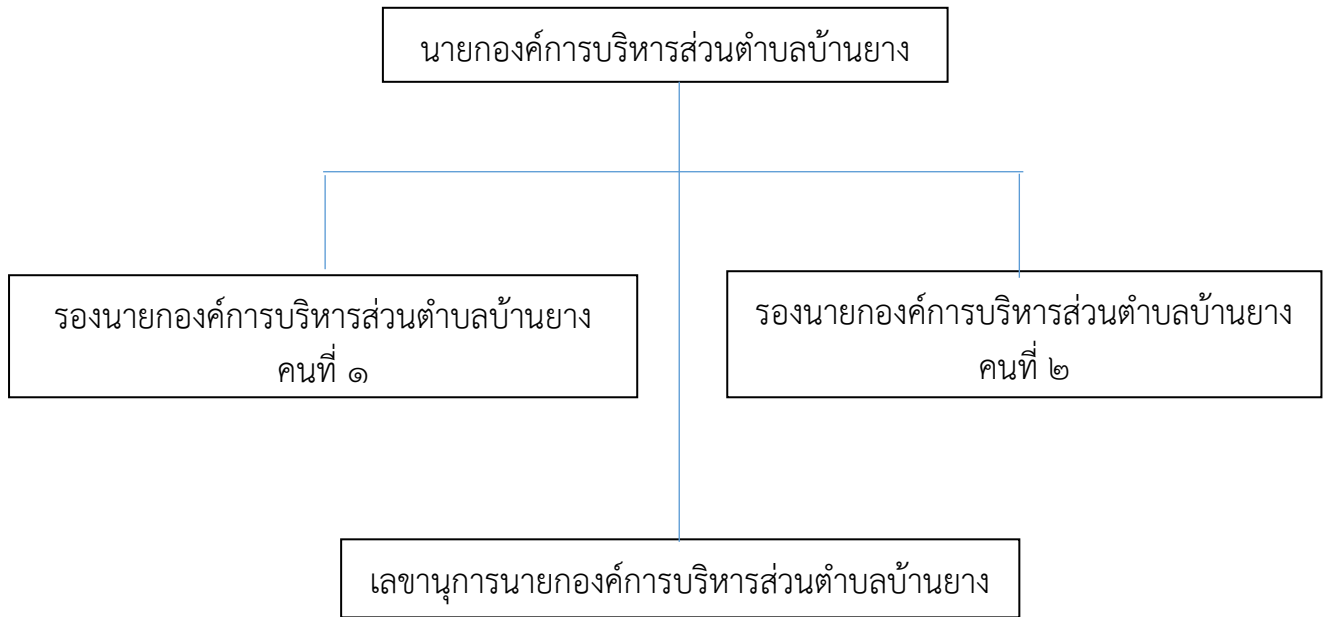

โครงสร้างผู้บริหรองค์การบริหารส่วนตำบลบ้านยาง

โครงสร้างสภาองค์การบริหารส่วนตำบลบ้านยาง

ประธานสภาองค์การบริหารส่วนตำบลบ้านยาง

รองประธานสภาองค์การบริหารส่วนตำบลบ้านยาง

เลขานุการสภาองค์การบริหารส่วนตำบลบ้านยาง

สมาชิกสภาองค์การบริหารส่วนตำบลบ้านยาง หมู่ที่ ๑

สมาชิกสภาองค์การบริหารส่วนตำบลบ้านยาง หมู่ที่ ๒

สมาชิกสภาองค์การบริหารส่วนตำบลบ้านยาง หมู่ที่ ๓

สมาชิกสภาองค์การบริหารส่วนตำบลบ้านยาง หมู่ที่ ๖

สมาชิกสภาองค์การบริหารส่วนตำบลบ้านยาง หมู่ที่ ๘